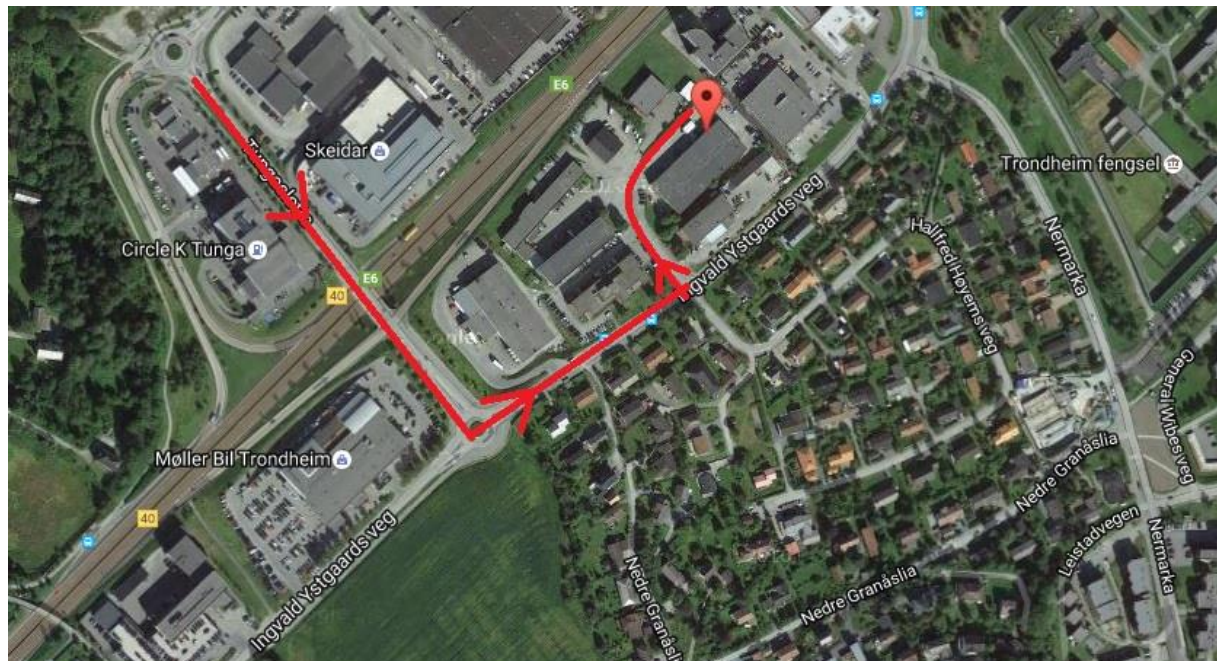

### Beskrivelse

Klubblokalet i Ingvald Ystgaards veg 7B er klubbens faste tilholdssted, og er også stedet hvor de fleste av våre danseaktiviteter finner sted.

Klubblokalet ligger i andre etasje i samme bygg som Mal Proff, MTG, Leangen Eiendom m.fl. holder til.

### Kjøreinstruks

Fra omkjøringsveien når du kommer sørfra:

- Ta avkjøring 40 mot Angeltrøa, Leangen
- Kjør til høyre i krysset
- Kjør til venstre i rundkjøringen (mot Trondheim Fengsel)
- Etter rundkjøringen ta andre avkjøring til venstre.
- Bygget du skal til er andre bygg til høyre etter at du har svingt av. Kjør inn porten og parker på baksiden av bygget.

Inngangen til Dans Med Oss vil være merket.

Fra omkjøringsveien når du kommer fra nord:

- Ta avkjøring 40 mot Angeltrøa, Leangen
- Ta første avkjøring mot høyre i rundkjøringen du kommer til (ikke inn på statoil)
- Kjør til venstre i rundkjøringen (mot Trondheim Fengsel)
- Etter rundkjøringen ta andre avkjøring til venstre.
- Bygget du skal til er andre bygg til høyre etter at du har svingt av. Kjør inn porten og parker på baksiden av bygget.

Inngangen til Dans Med Oss vil være merket.

Fra Ingvald Ystgaards vei:

Ta av til venstre før blikkenslager Olaf Hansen. Ta til høyre og kjør langs «Mal Proff» bygget. Kjør inn porten som er avbildet under og parker på baksiden av bygget.